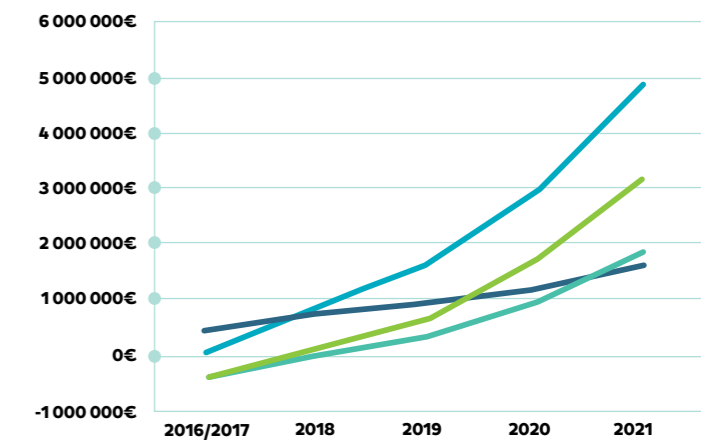

Un réseau exhaustif de partenaires expérimentés

Afin de compléter les compétences de son équipe et d'apporter la réponse la plus précise à chaque projet, La Compagnie Énergies et Territoires a constitué un important réseau de partenaires, institutionnels et privés, experts, financiers, techniciens...

Nos perspectives

À fin 2018

Une dizaine de projets territoires initiés en France et à l'international.

À horizon 5 ans :

Une vingtaine de solutions locales intégrées/déployées, impliquant des technologies de Gazéification, Méthanisation, Solaire, Géothermie, et des solutions socialement et environnementalement responsables.